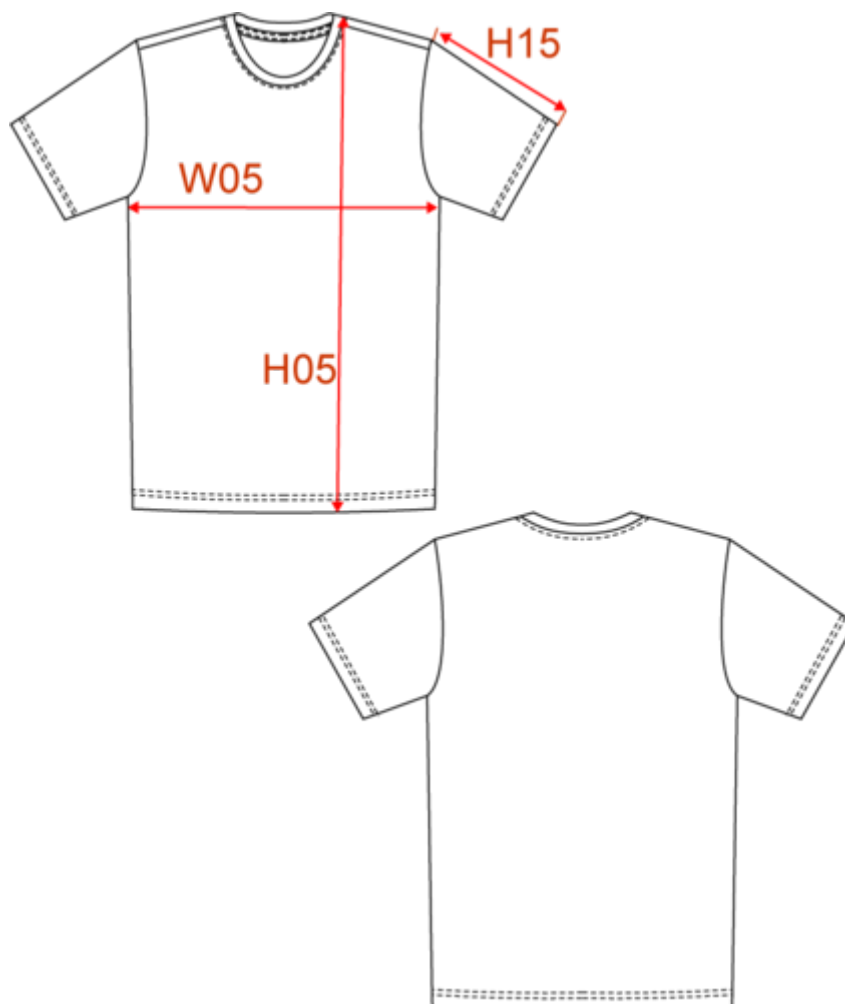

Existe aussi en version

PA4024

PROACT.®

PA4023

Maillot manches courtes bicolore unisexe

Dimensions (cm)

Mesures en cm	XS	S	M	L	XL	XXL	3XL
H05 (M) - Hauteur totale	69.00	71.00	73.00	75.00	77.00	79.00	81.00
H15C (M) - Longueur manche courte	21.75	22.50	23.25	24.00	24.75	25.50	26.25
W05 (M) - 1/2 largeur poitrine à 1.5cm de l'emmanchure	47.00	50.00	53.00	56.00	59.00	62.00	65.00

Logistique  10  50

Sizes	Width (cm)	Height (cm)	Length (cm)	Net weight (kg)	Gross weight (kg)	Pieces/Box	Pieces/Bundle
XS	40	17	60	6.10	7.3	50	10
S	40	17	60	6.6	7.8	50	10
M	40	17	60	7.1	8.3	50	10
L	40	17	60	7.3	8.5	50	10
XL	40	20	60	8.3	9.5	50	10
XXL	40	20	60	8.5	9.7	50	10
3XL	40	20	60	10	11.2	50	10